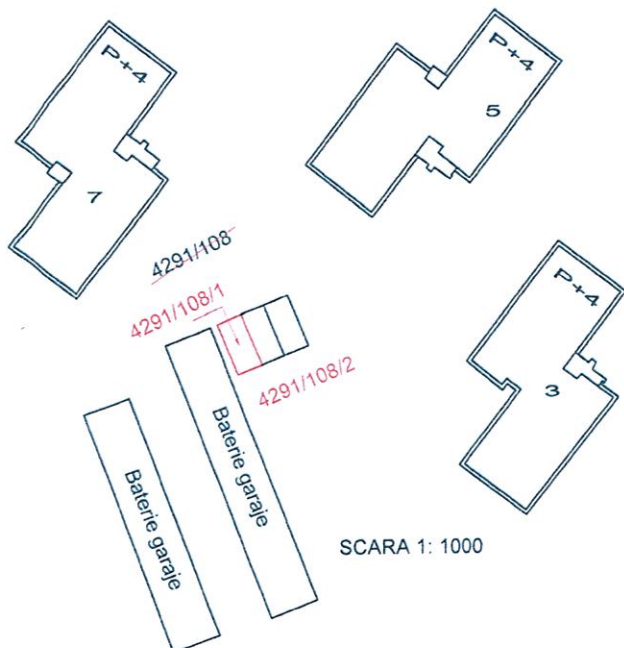

PLAN DE AMPLASAMENT SI DELIMITARE

a imobilului cuprins in CF nr.: 9582 Baia Mare  
nr.topo : 4291/108  
U.A.T. BAIA MARE

INTRAVILAN  
1 CORP DE PROPRIETATE

SCARA 1: 1000

SCARA 1: 200

DUPA ATRIBUIRE NR. CADASTRAL .....

NOTA - documentatia serveste pentru obtinerea certificatului de urbanism, suplimentare suprafata , punere in legalitate.

INAINTE DE DEZMEMBRARE				DUPA DEZMEMBRARE				
NR.CF	NR.TOPO	SUPRAF.		PROPRIETARI	NR.TOPO	SUPRAF.		PROPRIETARI
		Ha	mp			Ha	mp	
9582	4291/108	--	3570	STATUL ROMÂN	4291/108/1	--	25	Municipiul Baia Mare închiriat la Sestak Gheorghe
					4291/108/2	--	3545	STATUL ROMAN
TOTAL		--	3570			--	3570	

DUPA ATRIBUIRE				
NR. TOPO COMPONENTE	SUPRAF. m <sup>2</sup>	PROPRIETARI	NR. CAD.	SUPRAF. m <sup>2</sup>
4291/108/1	25	Municipiul Baia Mare		

Executant,  
ing. Andrei MOGA  
Semnătura și ștampila

DATA : Februarie, 2017